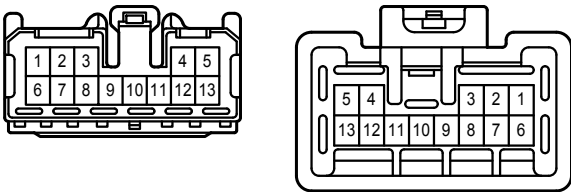

Door Lock Control , Theft Deterrent

IC1
Gray

IC2
White

ID2
White

ID3
White

IH1
White

IO1
White

Door Lock Control , Theft Deterrent

IP3
White

IQ1
White

IQ2
Gray

IR1
Gray

IR3
White