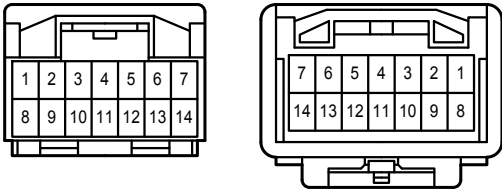

Door Lock Control , Theft Deterrent

IC1
Gray

IC2
White

ID2
White

ID3
White

IH1
White

IO1
White

Door Lock Control , Theft Deterrent

IP3
White

IQ1
White

IQ2
Gray

IR1
Gray

IR3
White