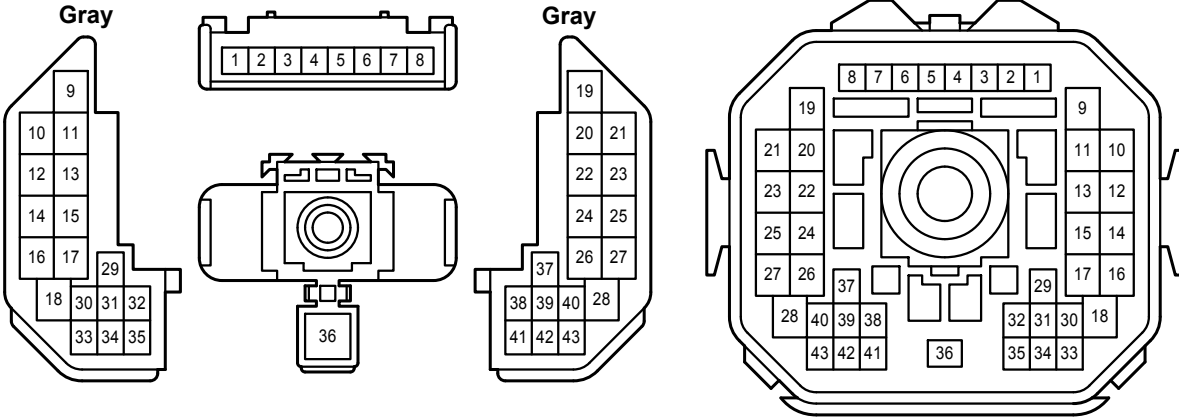

Door Lock Control , Theft Deterrent

IC1
Gray

IC2
White

ID2
White

ID3
White

IH1
White

IO1
White

Door Lock Control , Theft Deterrent

IP3
White

IQ1
White

IQ2
Gray

IR1
Gray

IR3
White