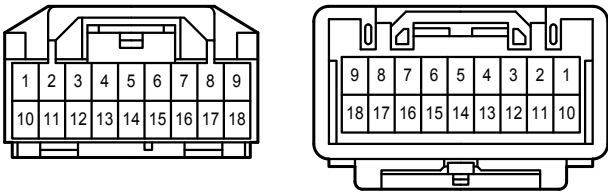

Door Lock Control , Theft Deterrent

IC1
Gray

IC2
White

ID2
White

ID3
White

IH1
White

IO1
White

Door Lock Control , Theft Deterrent

IP3
White

IQ1
White

IQ2
Gray

IR1
Gray

IR3
White